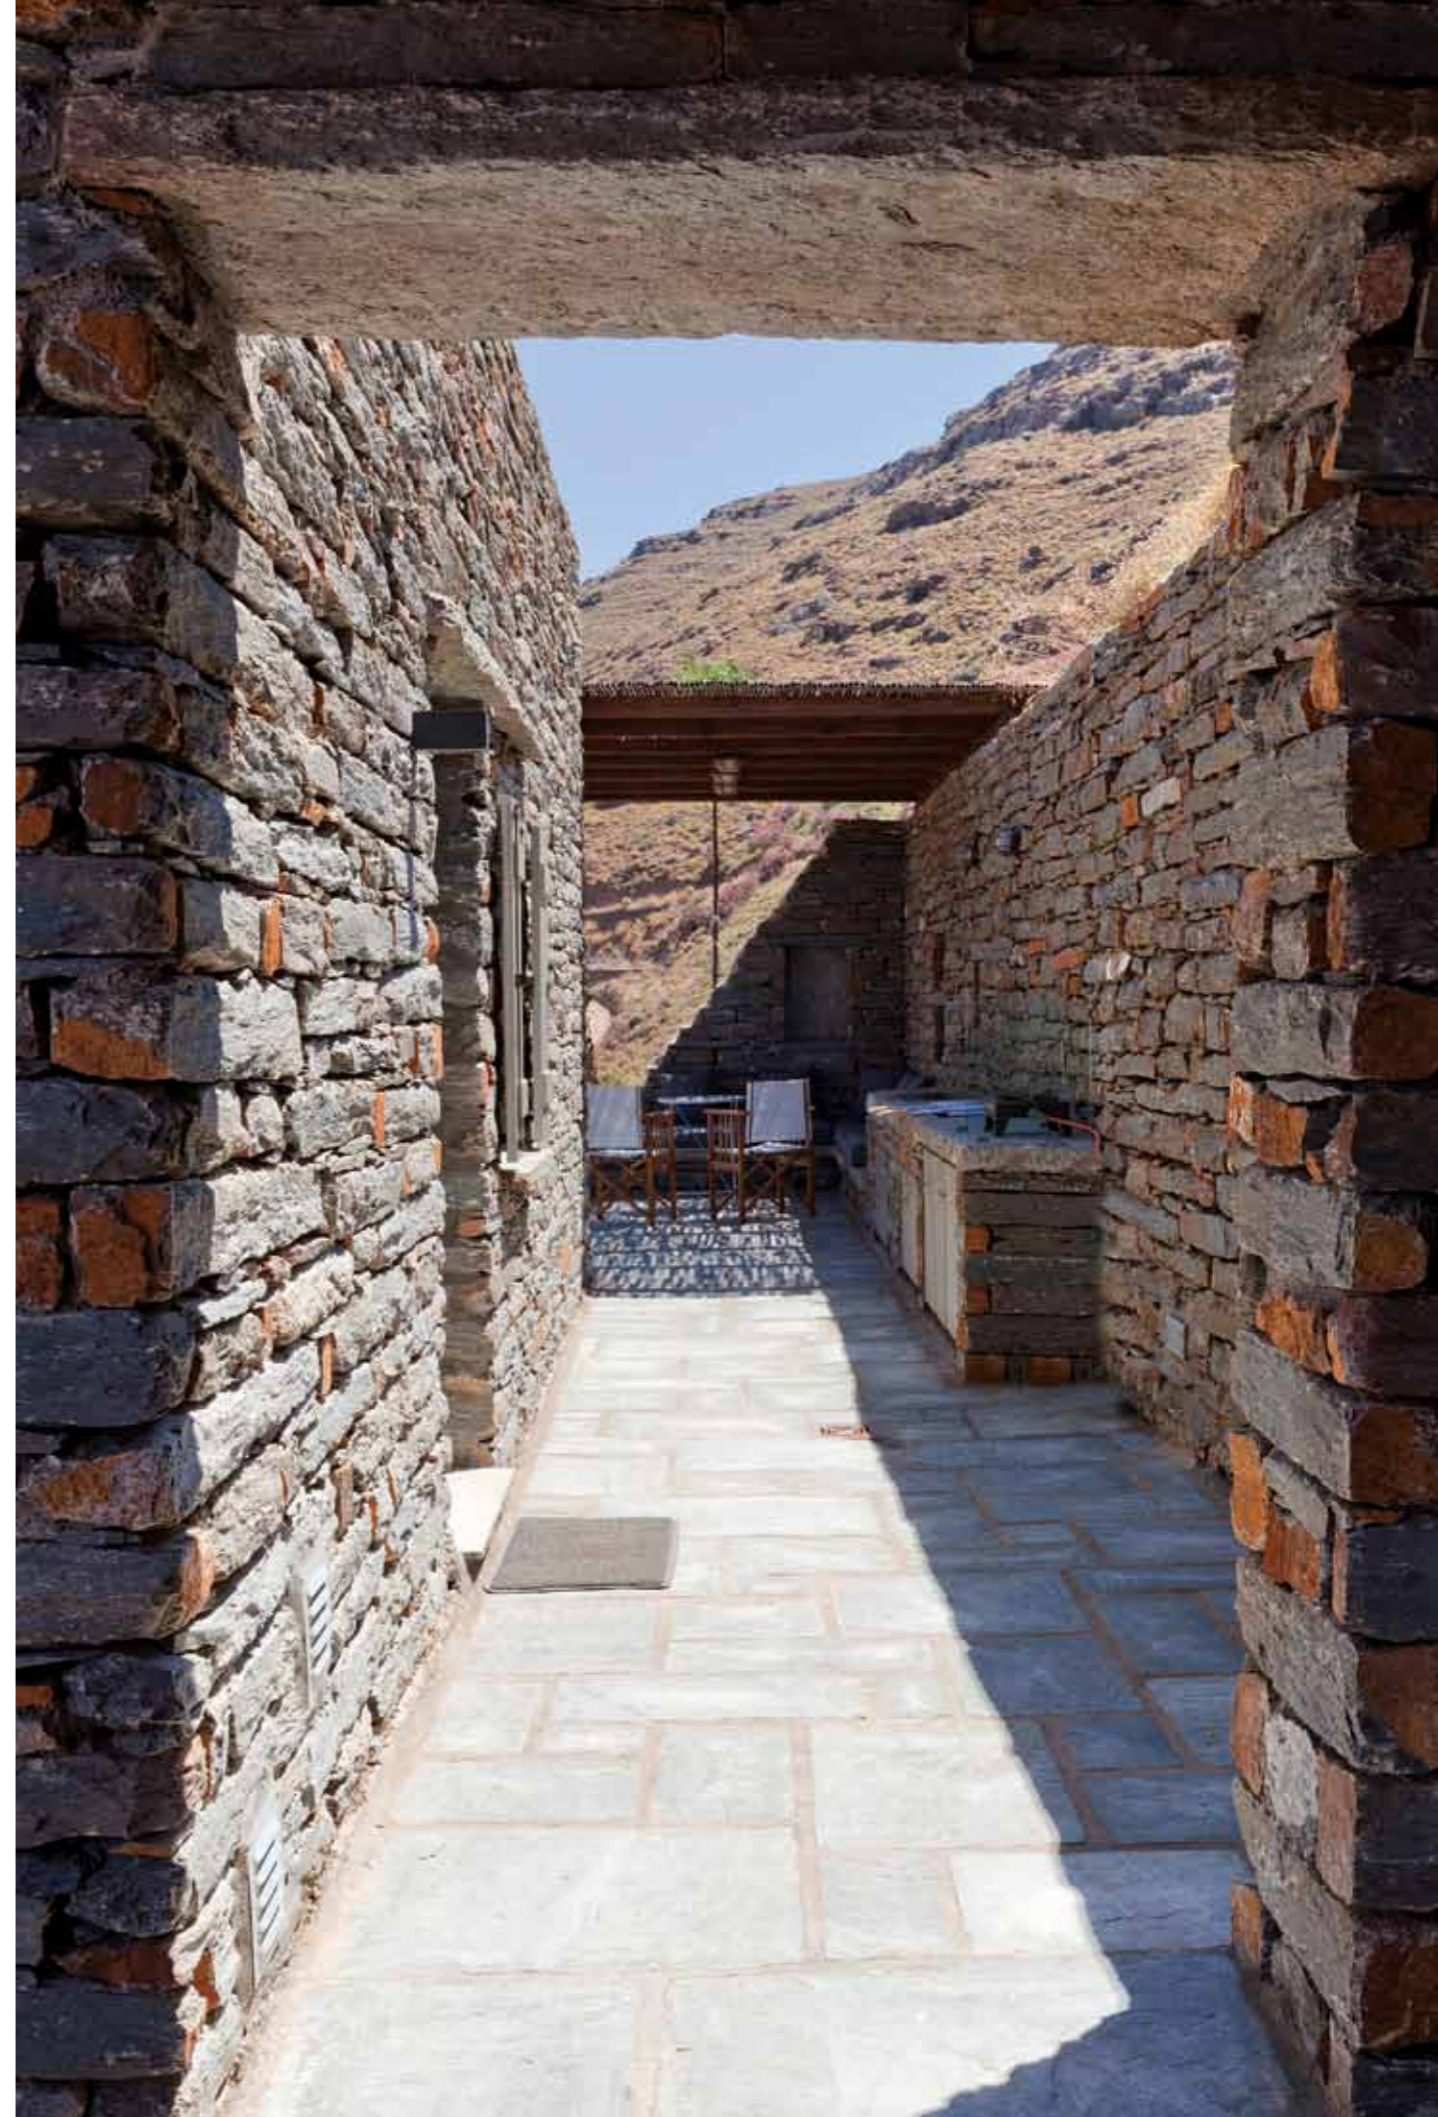

Ο σεβασμός και η
εναρμόνιση με το φυσικό
τοπίο ενισχύεται με τη
χρήση φυσικών ντόπιων
υλικών, παραδοσιακών
τεχνικών και χρωμάτων.

Στους σκιερούς
ημιυπαίθριους χώρους
με τις καλαμωτές,
δημιουργείται ένα
δροσερό χτιστό πέτρινο

καθιστικό σε αποχρώσεις
του λευκού σε συνδυασμό
μια μεγάλη τραπεζαρία
από φυσικό ξύλο.
Στα εξωτερικά πλατώματα
των αναβαθμίδων
τοποθετούνται μοντέρνα
lounges καθιστικά έτσι
ώστε να μπορούν
οι χρήστες του σπιτιού
να απολαμβάνουν
την εντυπωσιακή θέα.

Respectfulness to and
harmonization with the
natural landscape are
amplified by using local,
natural materials, traditional
crafts and colours.

Under the reed-shaded,
semi-open spaces a cool

stone sitting area is built
in shades of white around
a large dining table in
natural wood.
Modern lounge sitting
sets are placed on the
external terraces so
that users may enjoy
the impressive view.